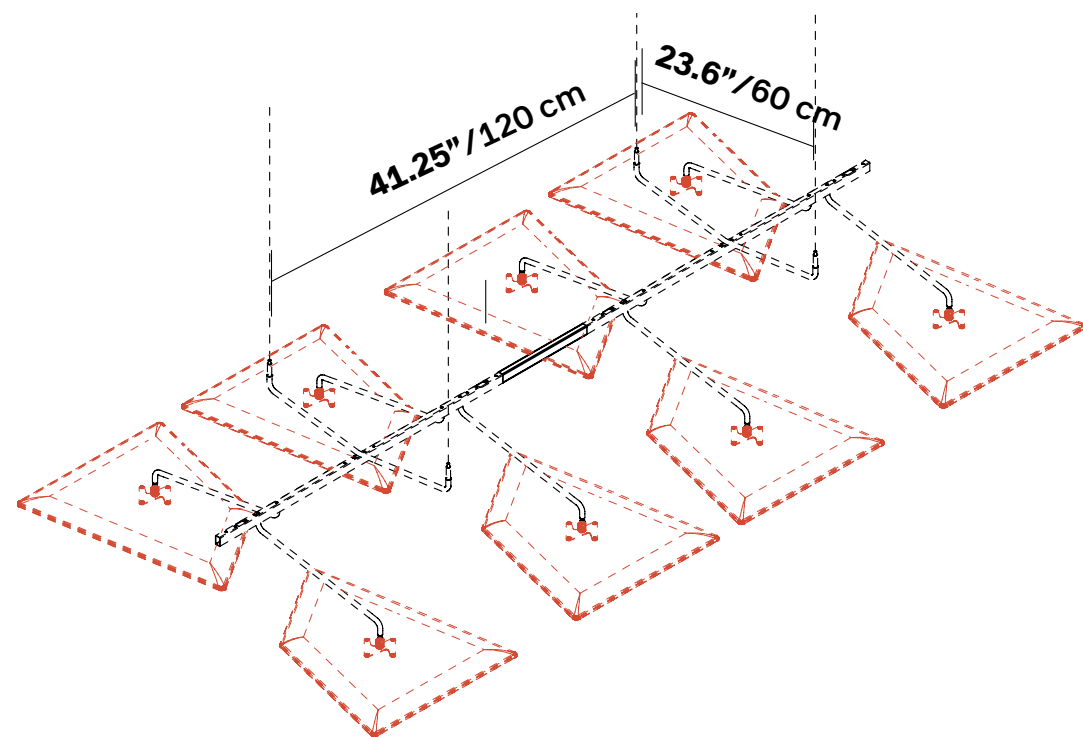

ø 1.50\"/>

max 153\"/>

36.4\"/>

ø 1.50" / 3.8 cm

max 153" / 390 cm

10.8" / 27.4 cm

CONNECTION JOINT